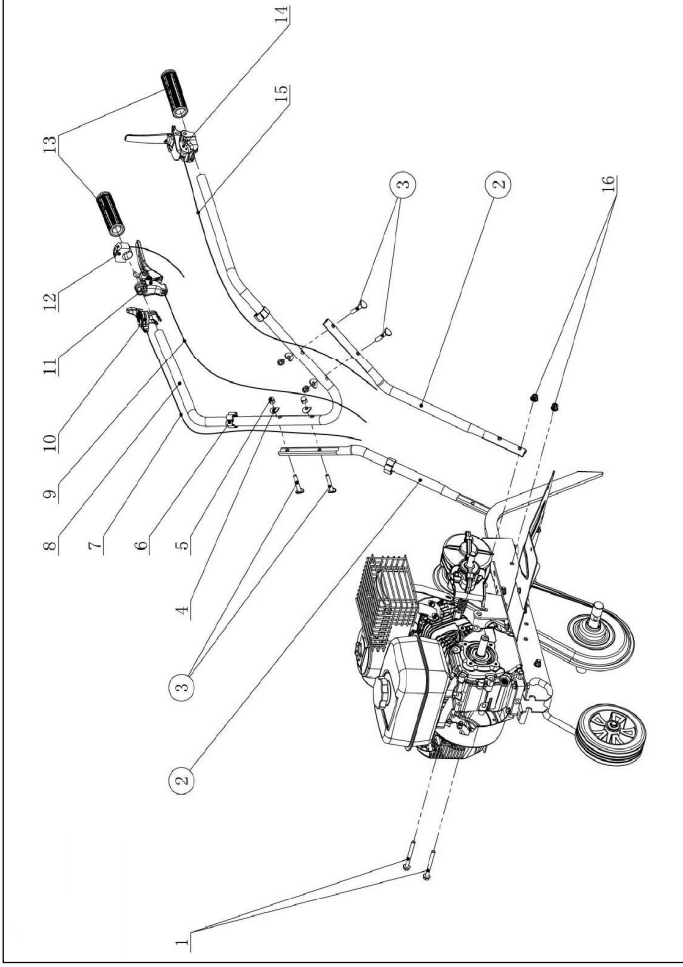

35121 Esploso Parte 1

35121 Esploso Parte 2

35121 Esploso Parte 3

RICAMBI DISPONIBILI

Legenda esploso 35121 / WM550

Parte nr.	Codice	Descrizione (ITA)	Description (ENG)	EAN
Fig.1				
1	96176	Trasmissione zappe completa	Cutters gerabox	8028815961769
2	96175	Riduttore marcia indietro	Reverse gear adapter	8028815961752
4	96421	Ruota anteriore	Front wheel	8028815964210
5	96415	Motore completo	Engine complete	8028815964159
7	96420	Carter protezione cinghia	Belt cover	8028815964203
8	35168	Frese (kit)	Cutters (kit)	8028815351683
Fig.2				
7	96416	Cavo e guaina acceleratore	Throttle cable	8028815964166
8	96135	Manubrio	Handlebar	8028815961356
9	96504	Cavo e guaina marcia indietro	Reverse gear cable	8028815965040
7-10	96100	Gruppo leva acceleratore e cavo	Throttle lever and cable	8028815961004
9-11	96180	Gruppo leva marcia indietro e cavo	Reverse gear lever and cable	8028815961806
12	96183	Interruttore ON/OFF	Switch ON/OFF	8028815961837
14-15	96184	Gruppo leva frizione e cavo	Clutch lever and cable	8028815961844
15	96500	Cavo e guaina frizione	Clutch cable	8028815965002
Fig.3				
6	96606	Cinghia trasmissione motore	Engine belt	8028815966061
14	96422	Molla tensionatore cinghia	Belt tensioner	8028815964227
23	96167	Puleggia trasmissione motore	Engine pulley	8028815961677
n/a	96168	Filtro aria	Air filter	8028815961684
n/a	35809	Filtro aria completo (kit)	Air filter complete (kit)	8028815358095
n/a	96150	Serbatoio carburante	Fuel tank	8028815961509
n/a	96520	Tappo serbatoio carburante	Fuel tank cap	8028815965200
n/a	96521	Tube e filtro carburante	Fuel pipe and filter	8028815965217
n/a	96115	Bobina	Ignition coil	8028815961158
n/a	96320	Carburatore	Carburetor	8028815963206
n/a	96522	Terminale di scarico	Muffler	8028815965224
n/a	96910	Gruppo avviamento	Starter assy	8028815969109