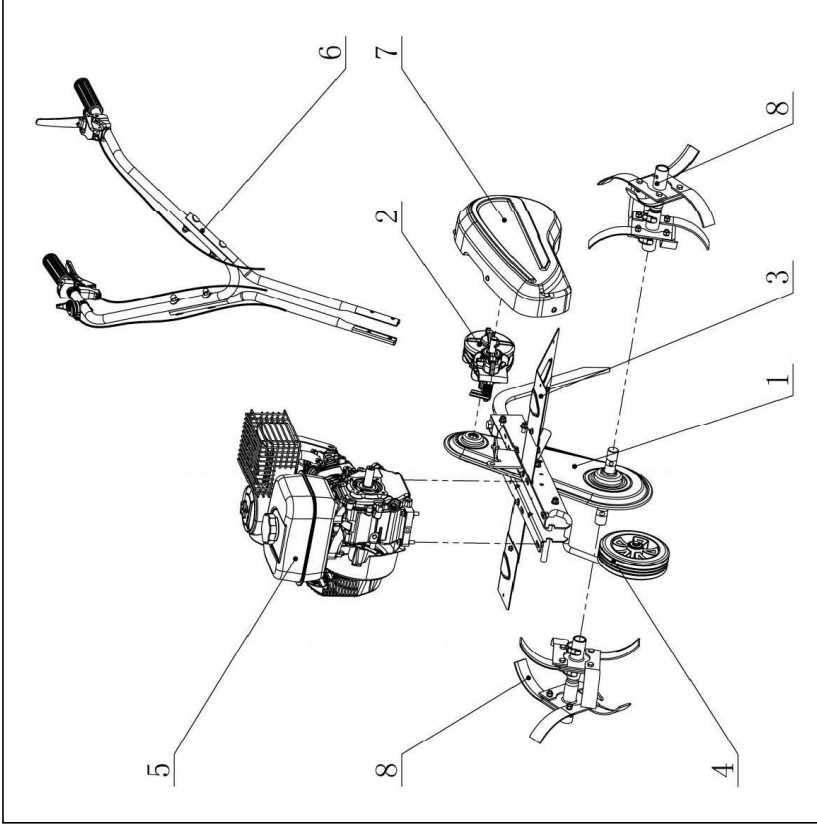

35121 Esploso Parte 1

35121 Esploso Parte 2

35121 Esploso Parte 3

RICAMBI DISPONIBILI

Legenda esploso 35121 / WM550

Parte nr.	Codice	Descrizione (ITA)	Description (ENG)	EAN
Fig.1				
1	96176	Trasmissione zappe completa	Cutters gerabox	8028815961769
2	96175	Riduttore marcia indietro	Reverse gear adapter	8028815961752
4	96421	Ruota anteriore	Front wheel	8028815964210
5	96415	Motore completo	Engine complete	8028815964159
7	96420	Carter protezione cinghia	Belt cover	8028815964203
8	35168	Frese (kit)	Cutters (kit)	8028815351683
Fig.2				
7	96416	Cavo e guaina acceleratore	Throttle cable	8028815964166
8	96135	Manubrio	Handlebar	8028815961356
9	96504	Cavo e guaina marcia indietro	Reverse gear cable	8028815965040
7-10	96100	Gruppo leva acceleratore e cavo	Throttle lever and cable	8028815961004
9-11	96180	Gruppo leva marcia indietro e cavo	Reverse gear lever and cable	8028815961806
12	96183	Interruttore ON/OFF	Switch ON/OFF	8028815961837
14-15	96184	Gruppo leva frizione e cavo	Clutch lever and cable	8028815961844
15	96500	Cavo e guaina frizione	Clutch cable	8028815965002
Fig.3				
6	96606	Cinghia trasmissione motore	Engine belt	8028815966061
14	96422	Molla tensionatore cinghia	Belt tensioner	8028815964227
23	96167	Puleggia trasmissione motore	Engine pulley	8028815961677
n/a	96168	Filtro aria	Air filter	8028815961684
n/a	35809	Filtro aria completo (kit)	Air filter complete (kit)	8028815358095
n/a	96150	Serbatoio carburante	Fuel tank	8028815961509
n/a	96520	Tappo serbatoio carburante	Fuel tank cap	8028815965200
n/a	96521	Tube e filtro carburante	Fuel pipe and filter	8028815965217
n/a	96115	Bobina	Ignition coil	8028815961158
n/a	96320	Carburatore	Carburetor	8028815963206
n/a	96522	Terminale di scarico	Muffler	8028815965224
n/a	96910	Gruppo avviamento	Starter assy	8028815969109