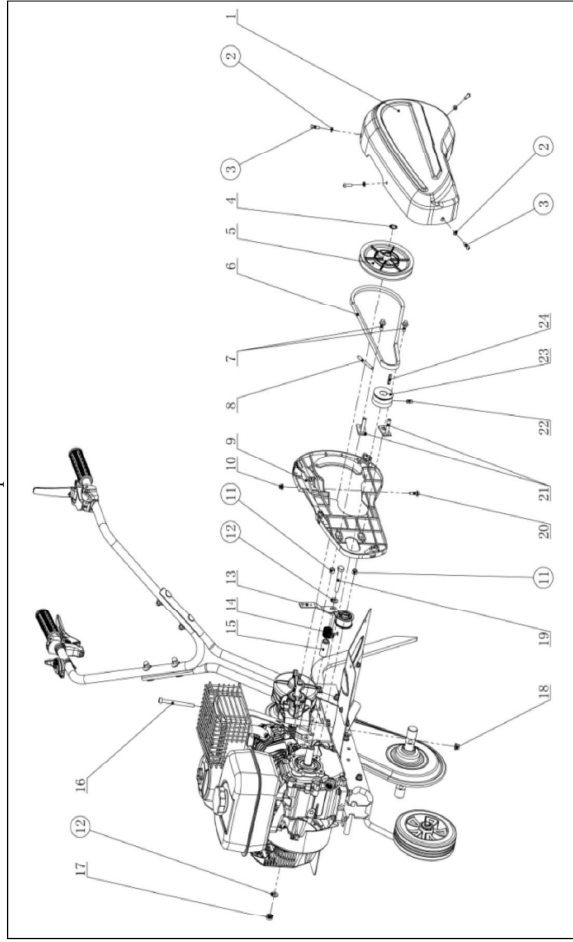

35121 Esploso Parte 1

35121 Esploso Parte 2

35121 Esploso Parte 3

RICAMBI DISPONIBILI

Legenda esploso 35121 / WM550

Parte nr.	Codice	Descrizione (ITA)	Description (ENG)	EAN
Fig.1				
1	96176	Trasmissione zappe completa	Cutters gerabox	8028815961769
2	96175	Riduttore marcia indietro	Reverse gear adapter	8028815961752
4	96421	Ruota anteriore	Front wheel	8028815964210
5	96415	Motore completo	Engine complete	8028815964159
7	96420	Carter protezione cinghia	Belt cover	8028815964203
8	35168	Frese (kit)	Cutters (kit)	8028815351683
Fig.2				
7	96416	Cavo e guaina acceleratore	Throttle cable	8028815964166
8	96135	Manubrio	Handlebar	8028815961356
9	96504	Cavo e guaina marcia indietro	Reverse gear cable	8028815965040
7-10	96100	Gruppo leva acceleratore e cavo	Throttle lever and cable	8028815961004
9-11	96180	Gruppo leva marcia indietro e cavo	Reverse gear lever and cable	8028815961806
12	96183	Interruttore ON/OFF	Switch ON/OFF	8028815961837
14-15	96184	Gruppo leva frizione e cavo	Clutch lever and cable	8028815961844
15	96500	Cavo e guaina frizione	Clutch cable	8028815965002
Fig.3				
6	96606	Cinghia trasmissione motore	Engine belt	8028815966061
14	96422	Molla tensionatore cinghia	Belt tensioner	8028815964227
23	96167	Puleggia trasmissione motore	Engine pulley	8028815961677
n/a	96168	Filtro aria	Air filter	8028815961684
n/a	35809	Filtro aria completo (kit)	Air filter complete (kit)	8028815358095
n/a	96150	Serbatoio carburante	Fuel tank	8028815961509
n/a	96520	Tappo serbatoio carburante	Fuel tank cap	8028815965200
n/a	96521	Tube e filtro carburante	Fuel pipe and filter	8028815965217
n/a	96115	Bobina	Ignition coil	8028815961158
n/a	96320	Carburatore	Carburetor	8028815963206
n/a	96522	Terminale di scarico	Muffler	8028815965224
n/a	96910	Gruppo avviamento	Starter assy	8028815969109